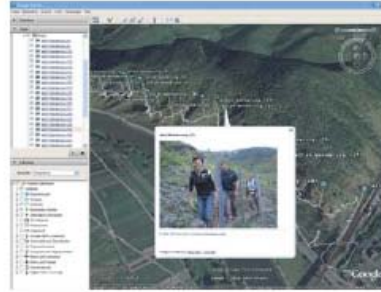

### Fotoğrafçılık

Siz fotoğraf çektiğinizde kamera alınan GPS verilerini fotoğraftaki EXIF başlığının içine otomatik olarak yazmaktadır.

### CBS Entegrasyonu

ArcGIS kullanılarak fotoğraflarınız otomatik olarak haritaya yerleştirilir. Bir ok çekiliş anındaki görüntü yakalama yönünü gösterir. Fotoğraflarınızı Coğrafi Bilgi Sisteminden bağımsız olarak Google Earth veya Kendi Fotoğraf Kütüphanenize entegre edebilirsiniz.

### Haritalama

Kartografya ve fotoğraf bilgilerinden oluşan eşsiz bir kombinasyon oluşturmak için mekânsal ilişkisi kurulmuş fotoğraflarınızı harita baskı düzeninize entegre edebilirsiniz.

### GPS PhotoMapper Server

GPS PhotoMapper Server, en yeni sunucu ve fotoğraf yönetimi teknolojilerini etkin bir biçimde birleştirmektedir. İş akışı dosya transferinden başlayarak; depolama, dosyanın tesis veya sorumluya tahsisi ne kadar komple bir otomasyon sürecinin bir parçası olabilmektedir.